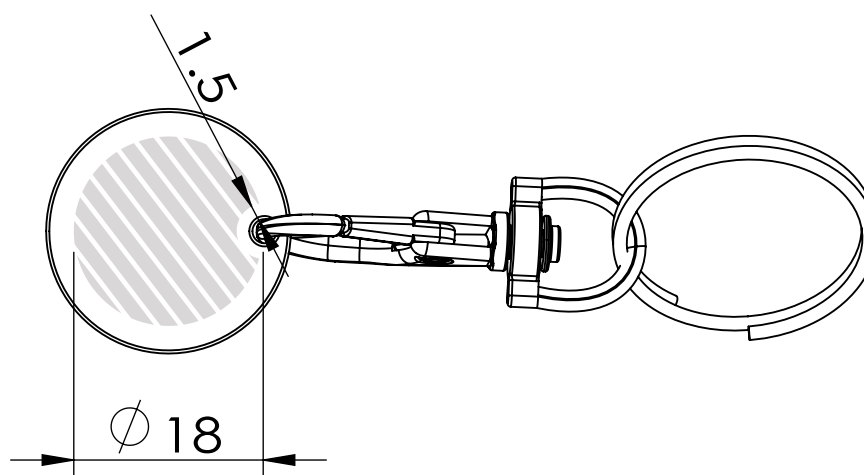

Elegance Trolley Token | Guide d'impression

Ce guide a été élaboré pour votre graphiste. Si vous ne disposez pas d'un graphiste dans votre société, Flashbay sera ravi de mettre en forme vos logos et vos textes. Vous pouvez ainsi envoyer directement les éléments de marquage à votre chargé(e) de compte. Une fois vos logos envoyés, vous recevrez une maquette virtuelle sous forme de PDF. Nous pourrons ensuite effectuer des modifications sur demande.

Gravure laser | Gravure individuelle

Surface d'impression 

Spécification

d'impression:

- ▶ Mode de couleur CMYK
- ▶ Fichier vectorisé de préférence
- ▶ Résolution de l'image en 300dpi