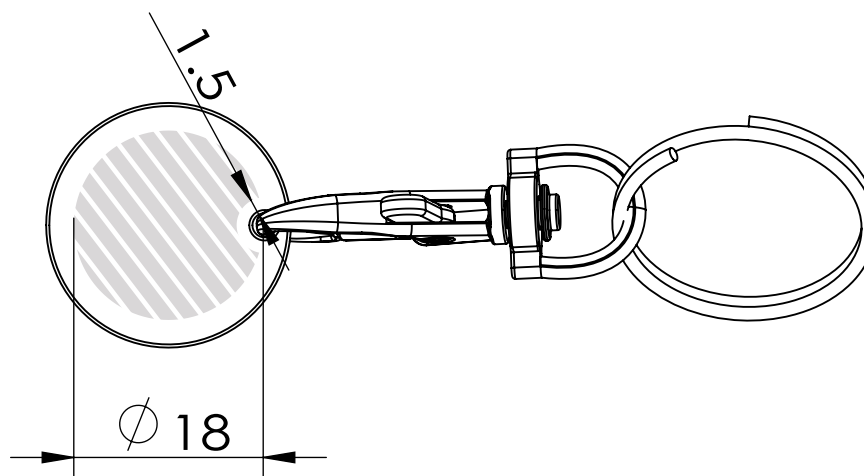

Elegance Trolley Token | Guide d'impression

Ce guide a été élaboré pour votre graphiste. Si vous ne disposez pas d'un graphiste dans votre société, Flashbay sera ravi de mettre en forme vos logos et vos textes. Vous pouvez ainsi envoyer directement les éléments de marquage à votre chargé(e) de compte. Une fois vos logos envoyés, vous recevrez une maquette virtuelle sous forme de PDF. Nous pourrons ensuite effectuer des modifications sur demande.

Gravure laser | Gravure individuelle

Surface d'impression 

Spécification

d'impression:

- ▶ Mode de couleur CMYK
- ▶ Fichier vectorisé de préférence
- ▶ Résolution de l'image en 300dpi